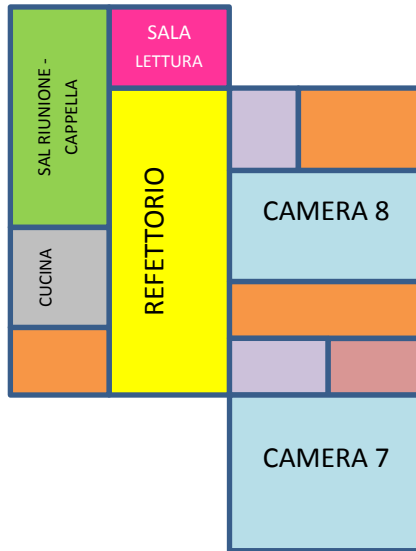

TUTTI I LETTI SINGOLI TRANNE 17-18-19-20 POSSONO ESSERE TRASFORMATI IN LETTI A CASTELLO AUMENTANDO COSI' LA CAPACITA' RICETTIVA DELLA STRUTTURA.

LA COMPOSIZIONE DEI POSTI LETTO NELLE CAMERE POTREBBE SUBIRE MODIFICHE RISPETTO AL PRESENTE PROSPETTO.

PIANO PRIMO

PROSPETTO CAMERE AGRITURISMO AGRICALIFORNIA

PIANO TERRA

CAMERA 7

CAMERA 8