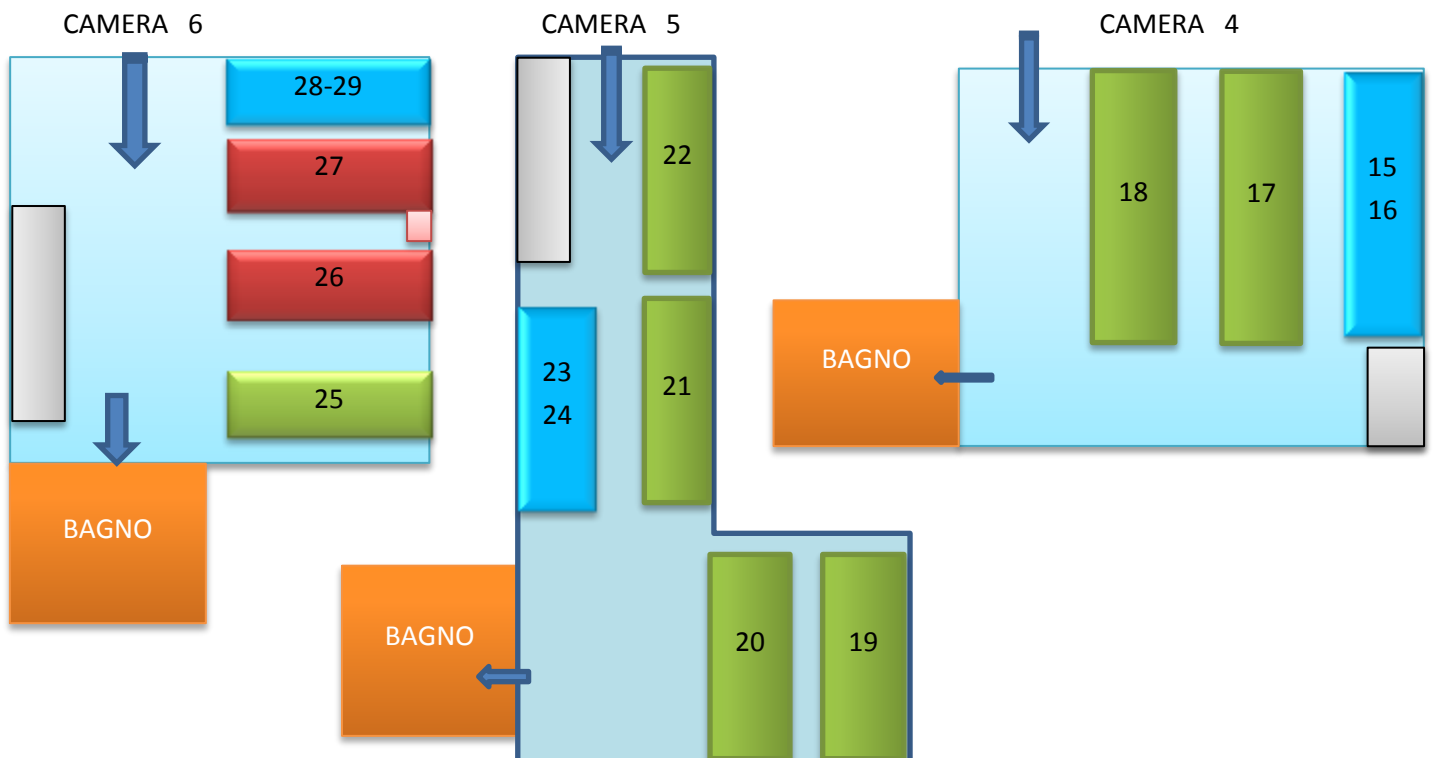

PROSPETTO CAMERE AGRITURISMO AGRICALIFORNIA

LETTO SINGOLO

LETTO A CASTELLO

ARMADIO

BAGNO

DISIMPEGNO

LETTO SINGOLO O MATRIMONIALE

COMODINO

TUTTI I LETTI SINGOLI TRANNE 17-18-19-20 POSSONO ESSERE TRASFORMATI IN LETTI A CASTELLO AUMENTANDO COSI' LA CAPACITA' RICETTIVA DELLA STRUTTURA.

LA COMPOSIZIONE DEI POSTI LETTO NELLE CAMERE POTREBBE SUBIRE MODIFICHE RISPETTO AL PRESENTE PROSPETTO.

PIANO PRIMO

PROSPETTO CAMERE AGRITURISMO AGRICALIFORNIA

PIANO TERRA

CAMERA 7

CAMERA 8