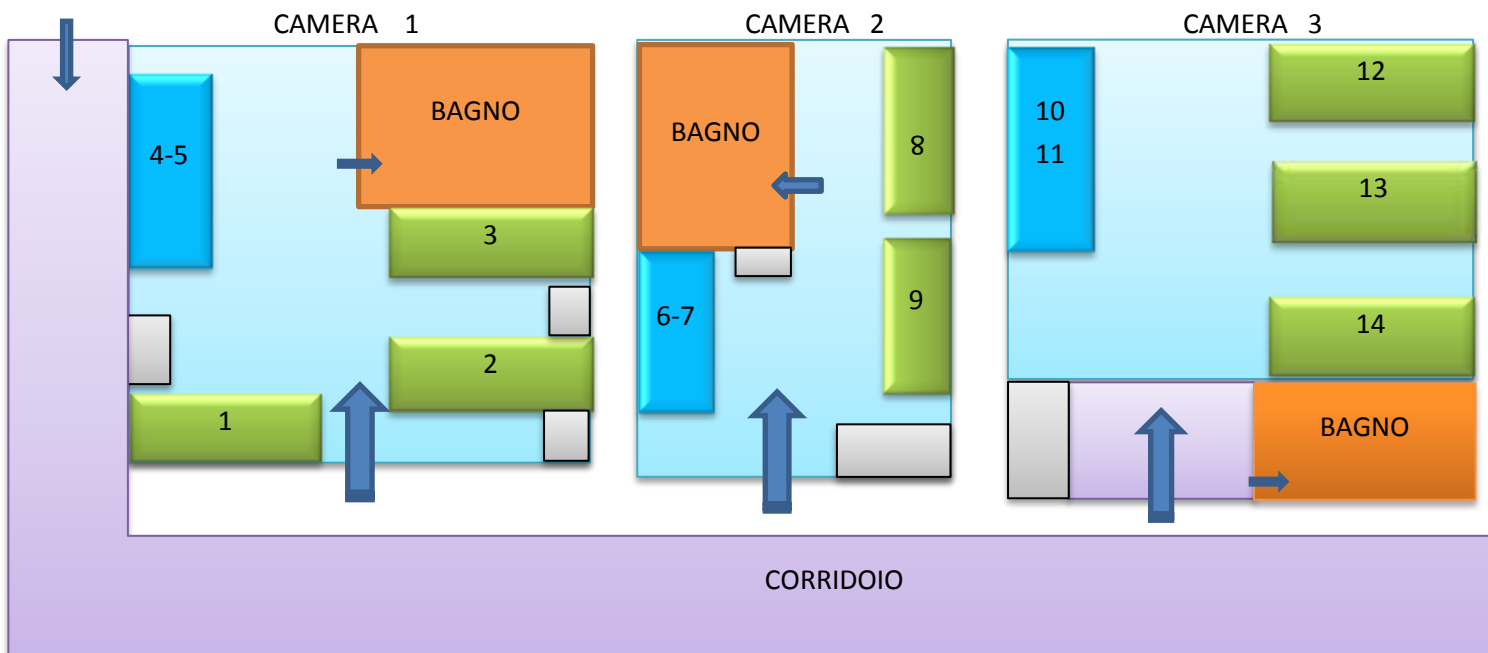

PROSPETTO CAMERE AGRITURISMO AGRICALIFORNIA

LETTO SINGOLO

LETTO A CASTELLO

ARMADIO

BAGNO

DISIMPEGNO

LETTO SINGOLO O MATRIMONIALE

COMODINO

TUTTI I LETTI SINGOLI TRANNE 17-18-19-20 POSSONO ESSERE TRASFORMATI IN LETTI A CASTELLO AUMENTANDO COSI' LA CAPACITA' RICETTIVA DELLA STRUTTURA.

LA COMPOSIZIONE DEI POSTI LETTO NELLE CAMERE POTREBBE SUBIRE MODIFICHE RISPETTO AL PRESENTE PROSPETTO.

PIANO PRIMO

PROSPETTO CAMERE AGRITURISMO AGRICALIFORNIA

PIANO TERRA

CAMERA 7

CAMERA 8