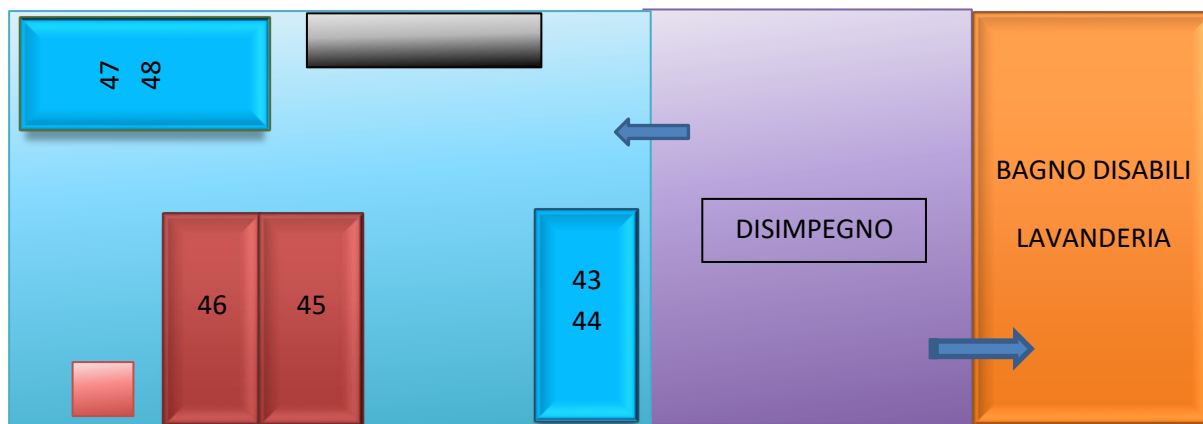

PROSPETTO CAMERE PIANO TERRA AGRITURISMO AGRICALIFORNIA

CAMERA 7