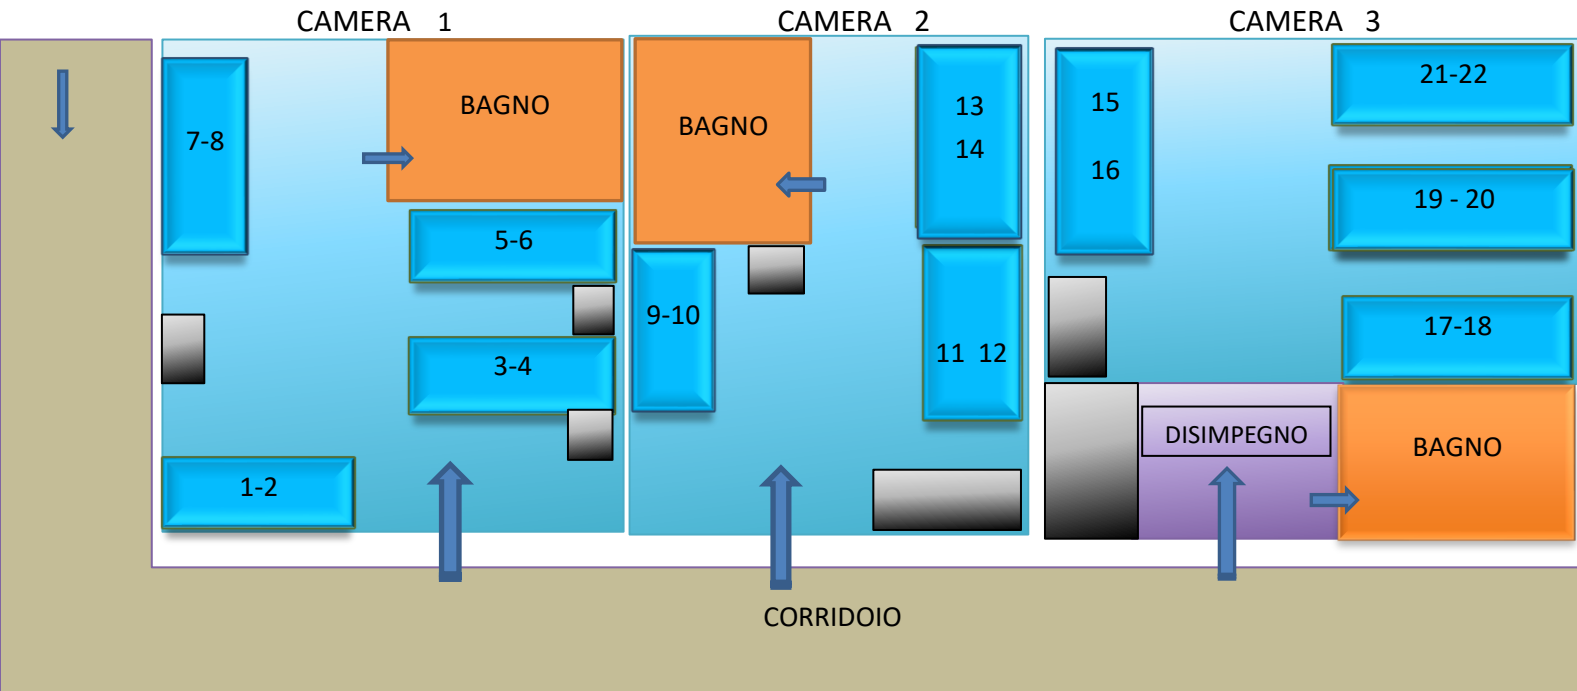

# PROSPETTO CAMERE AGRITURISMO AGRICALIFORNIA

LETTI SINGOLI    LETTO A CASTELLO    ARMADIO    BAGNO    DISIMPEGNO

LETTI SINGOLI O MATRIMONIALE    COMODINO

LA COMPOSIZIONE DEI POSTI LETTO NELLE CAMERE POTREBBE SUBIRE MODIFICHE RISPETTO AL PRESENTE PROSPETTO. CHIEDERE CONFERMA AL GESTORE. (Aggiornato al 21/11/2021)

## PIANO PRIMO

# PIANTA PIANO TERRA

### CAMERA 8