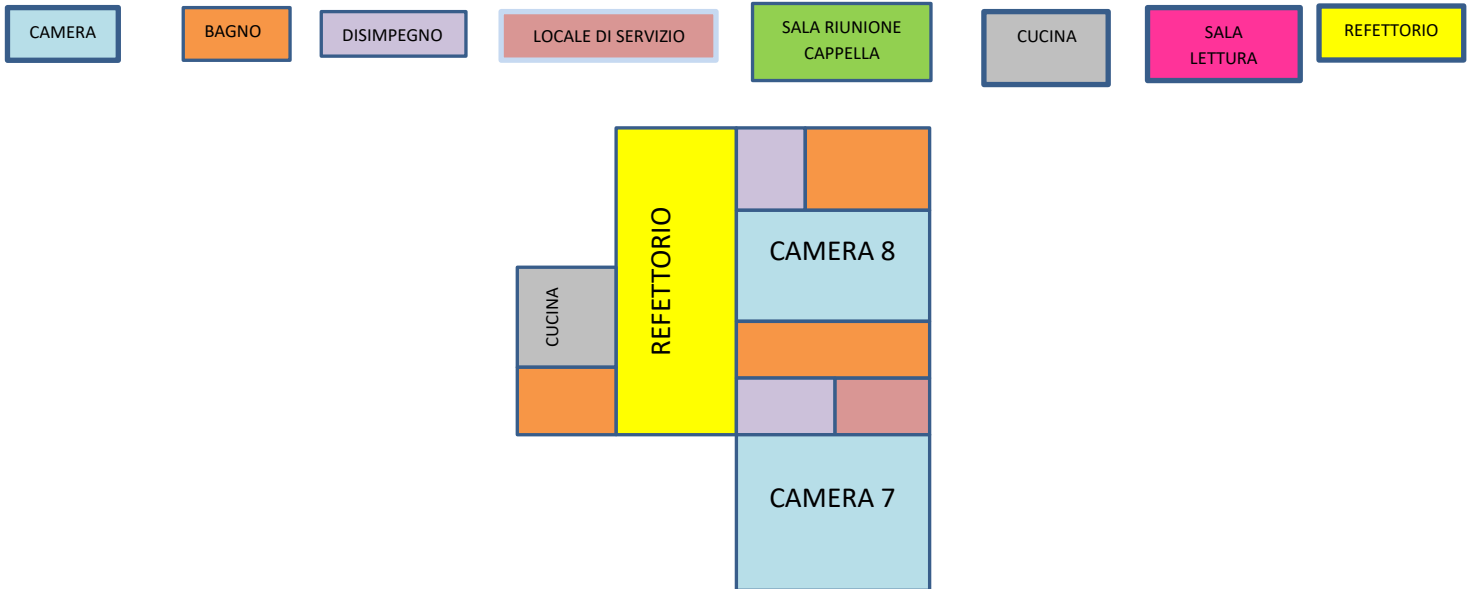

# PROSPETTO CAMERE AGRITURISMO AGRICALIFORNIA

LETTI SINGOLI    LETTO A CASTELLO    ARMADIO    BAGNO    DISIMPEGNO

LETTI SINGOLI O MATRIMONIALE    COMODINO

LA COMPOSIZIONE DEI POSTI LETTO NELLE CAMERE POTREBBE SUBIRE MODIFICHE RISPETTO AL PRESENTE PROSPETTO. CHIEDERE CONFERMA AL GESTORE. (Aggiornato al 21/11/2021)

## PIANO PRIMO

# PIANTA PIANO TERRA