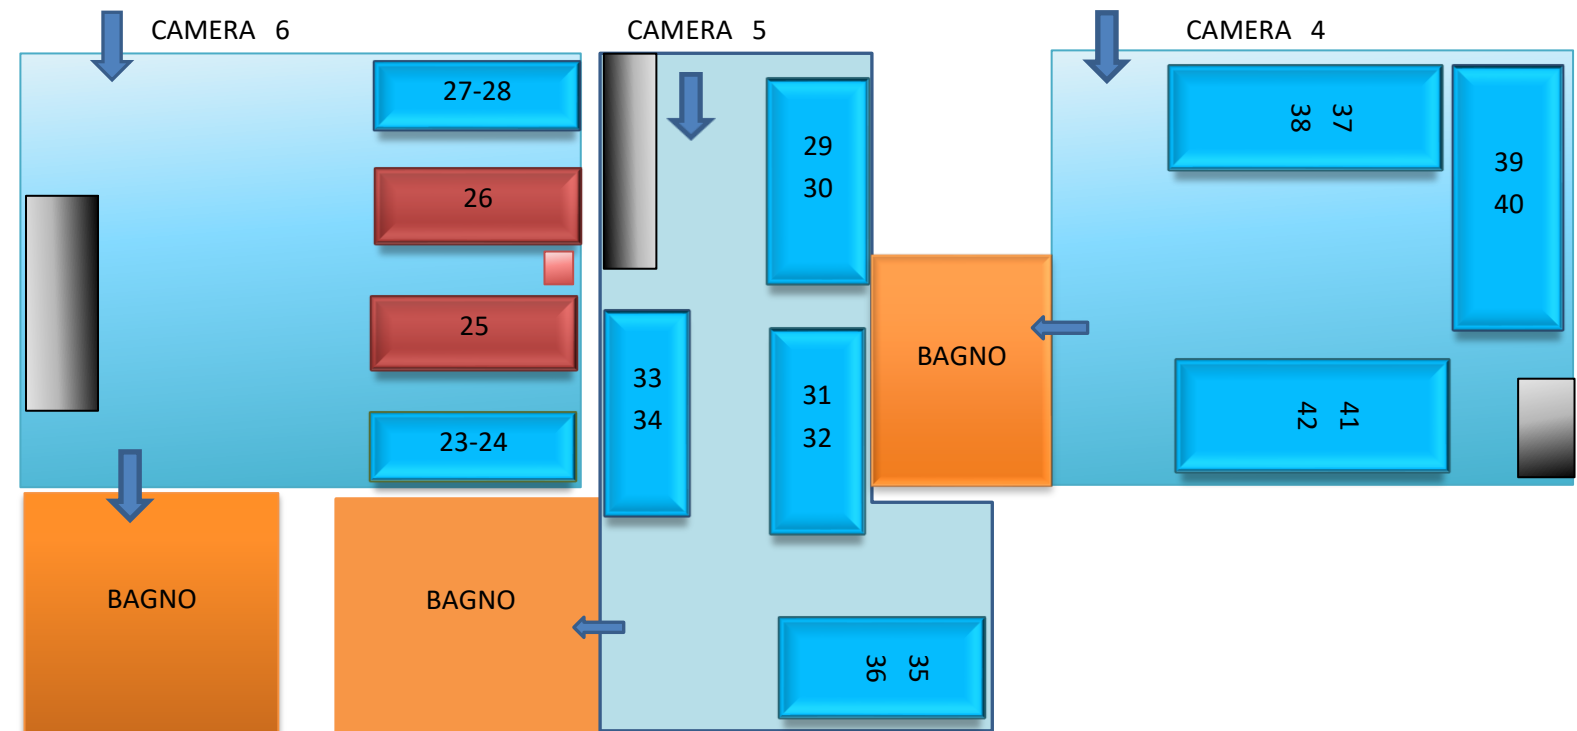

# PROSPETTO CAMERE AGRITURISMO AGRICALIFORNIA

LETTI SINGOLI    LETTO A CASTELLO    ARMADIO    BAGNO    DISIMPEGNO

LETTI SINGOLI O MATRIMONIALE    COMODINO

LA COMPOSIZIONE DEI POSTI LETTO NELLE CAMERE POTREBBE SUBIRE MODIFICHE RISPETTO AL PRESENTE PROSPETTO. CHIEDERE CONFERMA AL GESTORE. (Aggiornato al 21/11/2021)

## PIANO PRIMO

# PIANTA PIANO TERRA

### CAMERA 8