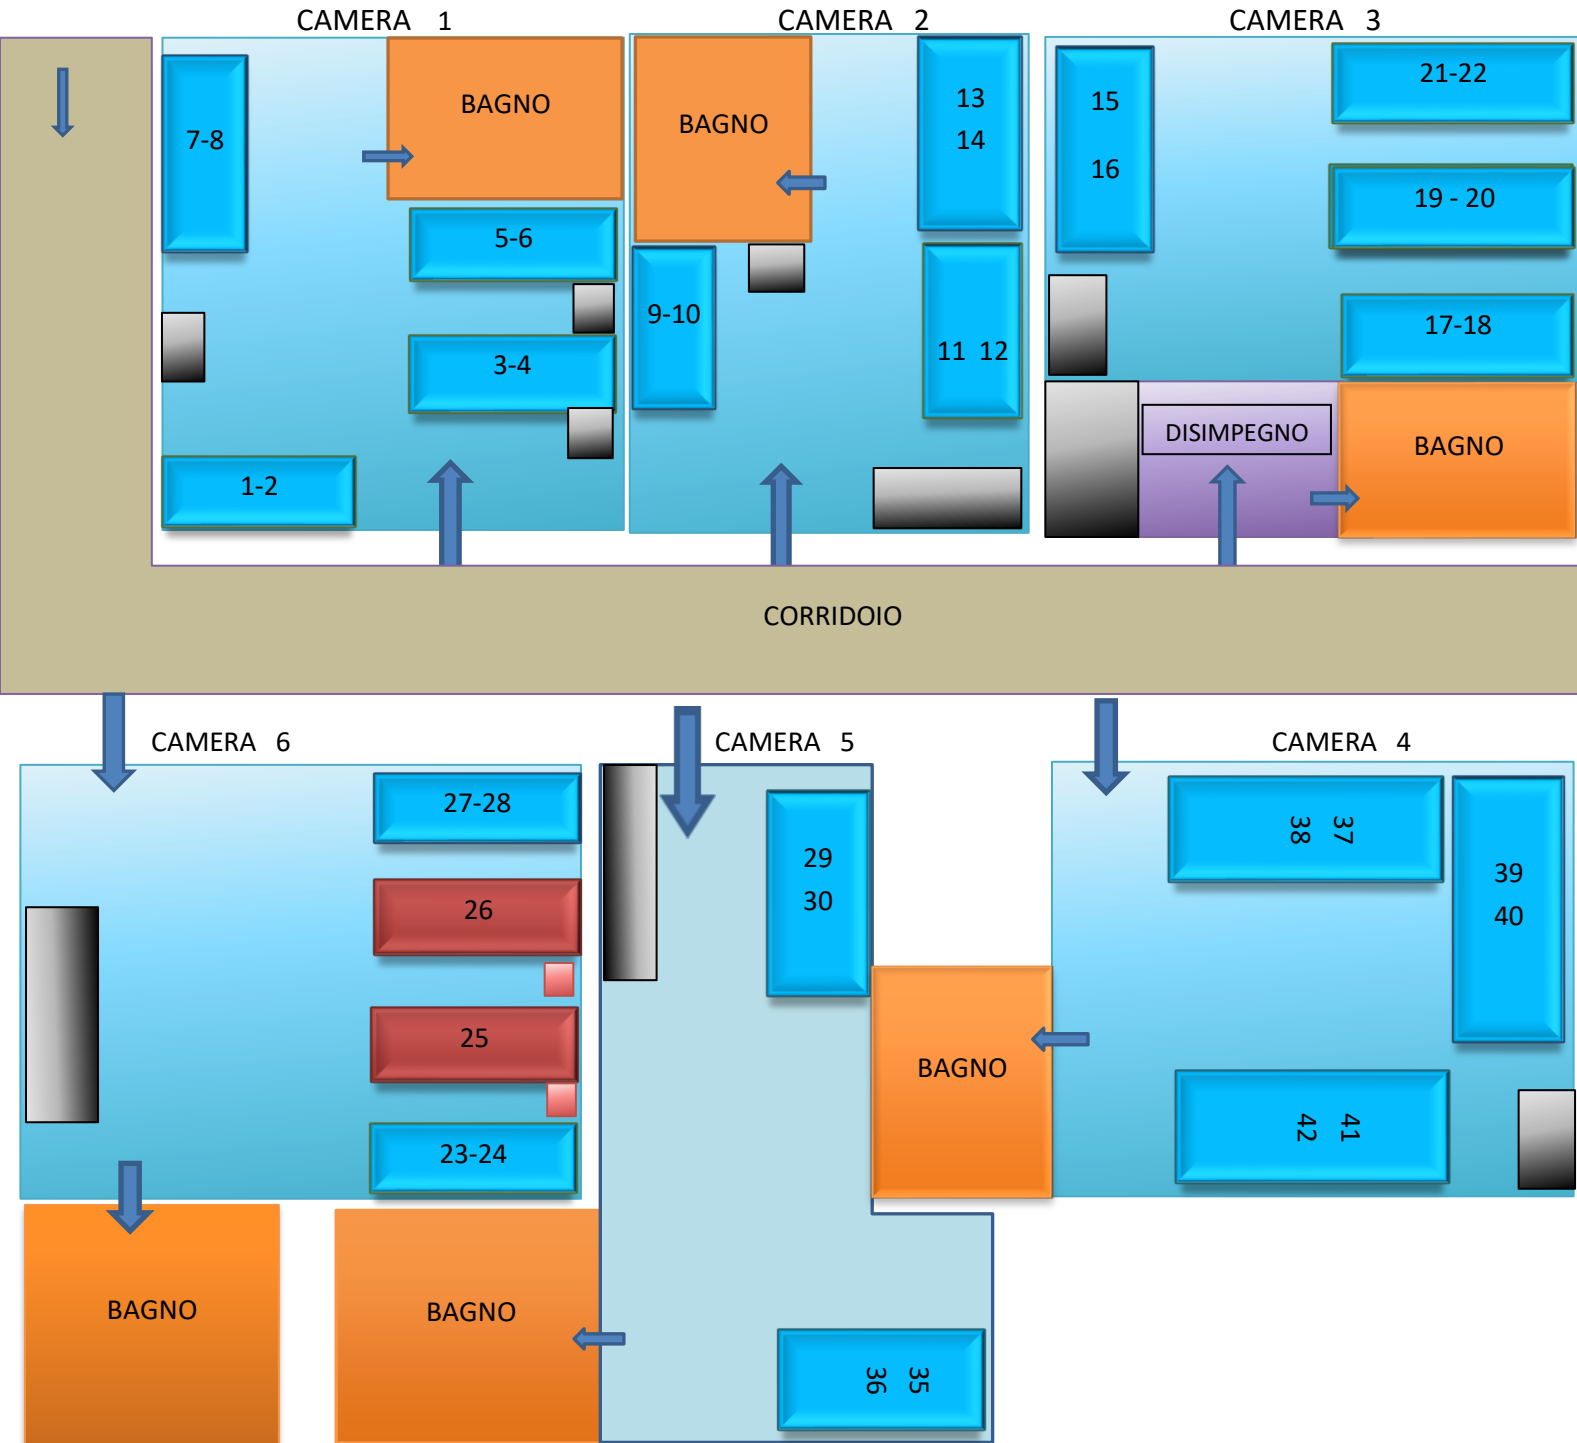

PROSPETTO CAMERE AGRITURISMO AGRICALIFORNIA

LETTI SINGOLI LETTO A CASTELLO ARMADIO BAGNO DISIMPEGNO

LETTI SINGOLI O MATRIMONIALE COMODINO

LA COMPOSIZIONE DEI POSTI LETTO NELLE CAMERE POTREBBE SUBIRE MODIFICHE RISPETTO AL PRESENTE PROSPETTO. CHIEDERE CONFERMA AL GESTORE. (Aggiornato al 12/01/2022)

PIANO PRIMO

PIANTA PIANO TERRA

PROSPETTO CAMERE PIANO TERRA AGRITURISMO AGRICALIFORNIA

CAMERA 7

CAMERA 8