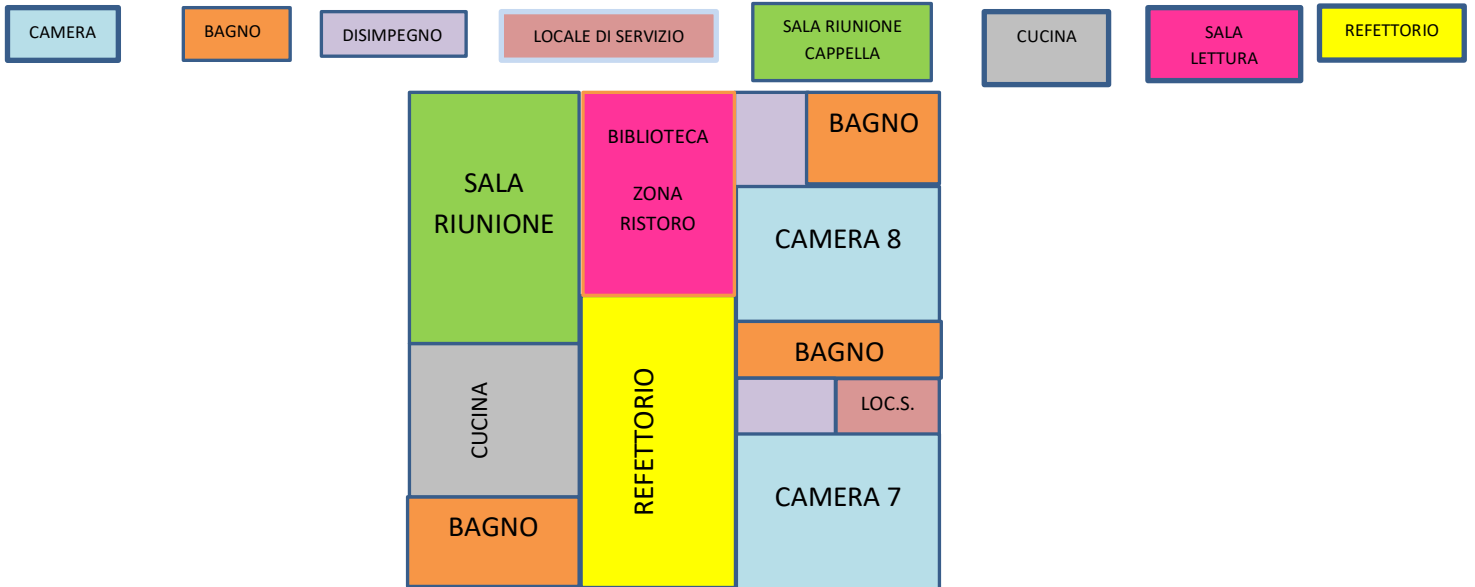

PROSPETTO CAMERE AGRITURISMO AGRICALIFORNIA

LETTI SINGOLI LETTO A CASTELLO ARMADIO BAGNO DISIMPEGNO

LETTI SINGOLI O MATRIMONIALE COMODINO

LA COMPOSIZIONE DEI POSTI LETTO NELLE CAMERE POTREBBE SUBIRE MODIFICHE RISPETTO AL PRESENTE PROSPETTO. CHIEDERE CONFERMA AL GESTORE. (Aggiornato al 12/01/2022)

PIANO PRIMO

PIANTA PIANO TERRA

PROSPETTO CAMERE PIANO TERRA AGRITURISMO AGRICALIFORNIA

CAMERA 7

CAMERA 8