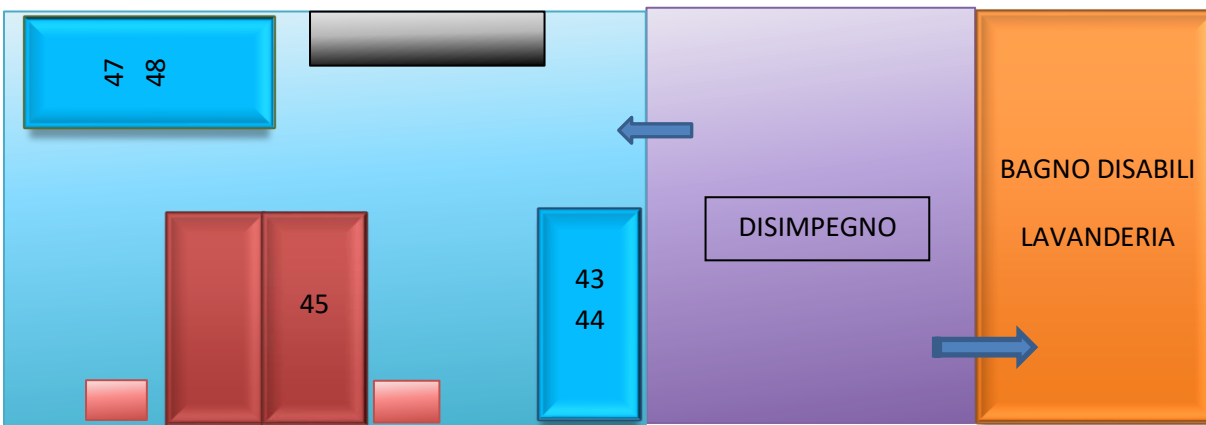

PROSPETTO CAMERE AGRITURISMO AGRICALIFORNIA

LETTI SINGOLI LETTO A CASTELLO ARMADIO BAGNO DISIMPEGNO

LETTI SINGOLI O MATRIMONIALE COMODINO

LA COMPOSIZIONE DEI POSTI LETTO NELLE CAMERE POTREBBE SUBIRE MODIFICHE RISPETTO AL PRESENTE PROSPETTO. CHIEDERE CONFERMA AL GESTORE. (Aggiornato al 12/01/2022)

PIANO PRIMO

PIANTA PIANO TERRA

PROSPETTO CAMERE PIANO TERRA AGRITURISMO AGRICALIFORNIA

CAMERA 7

CAMERA 8